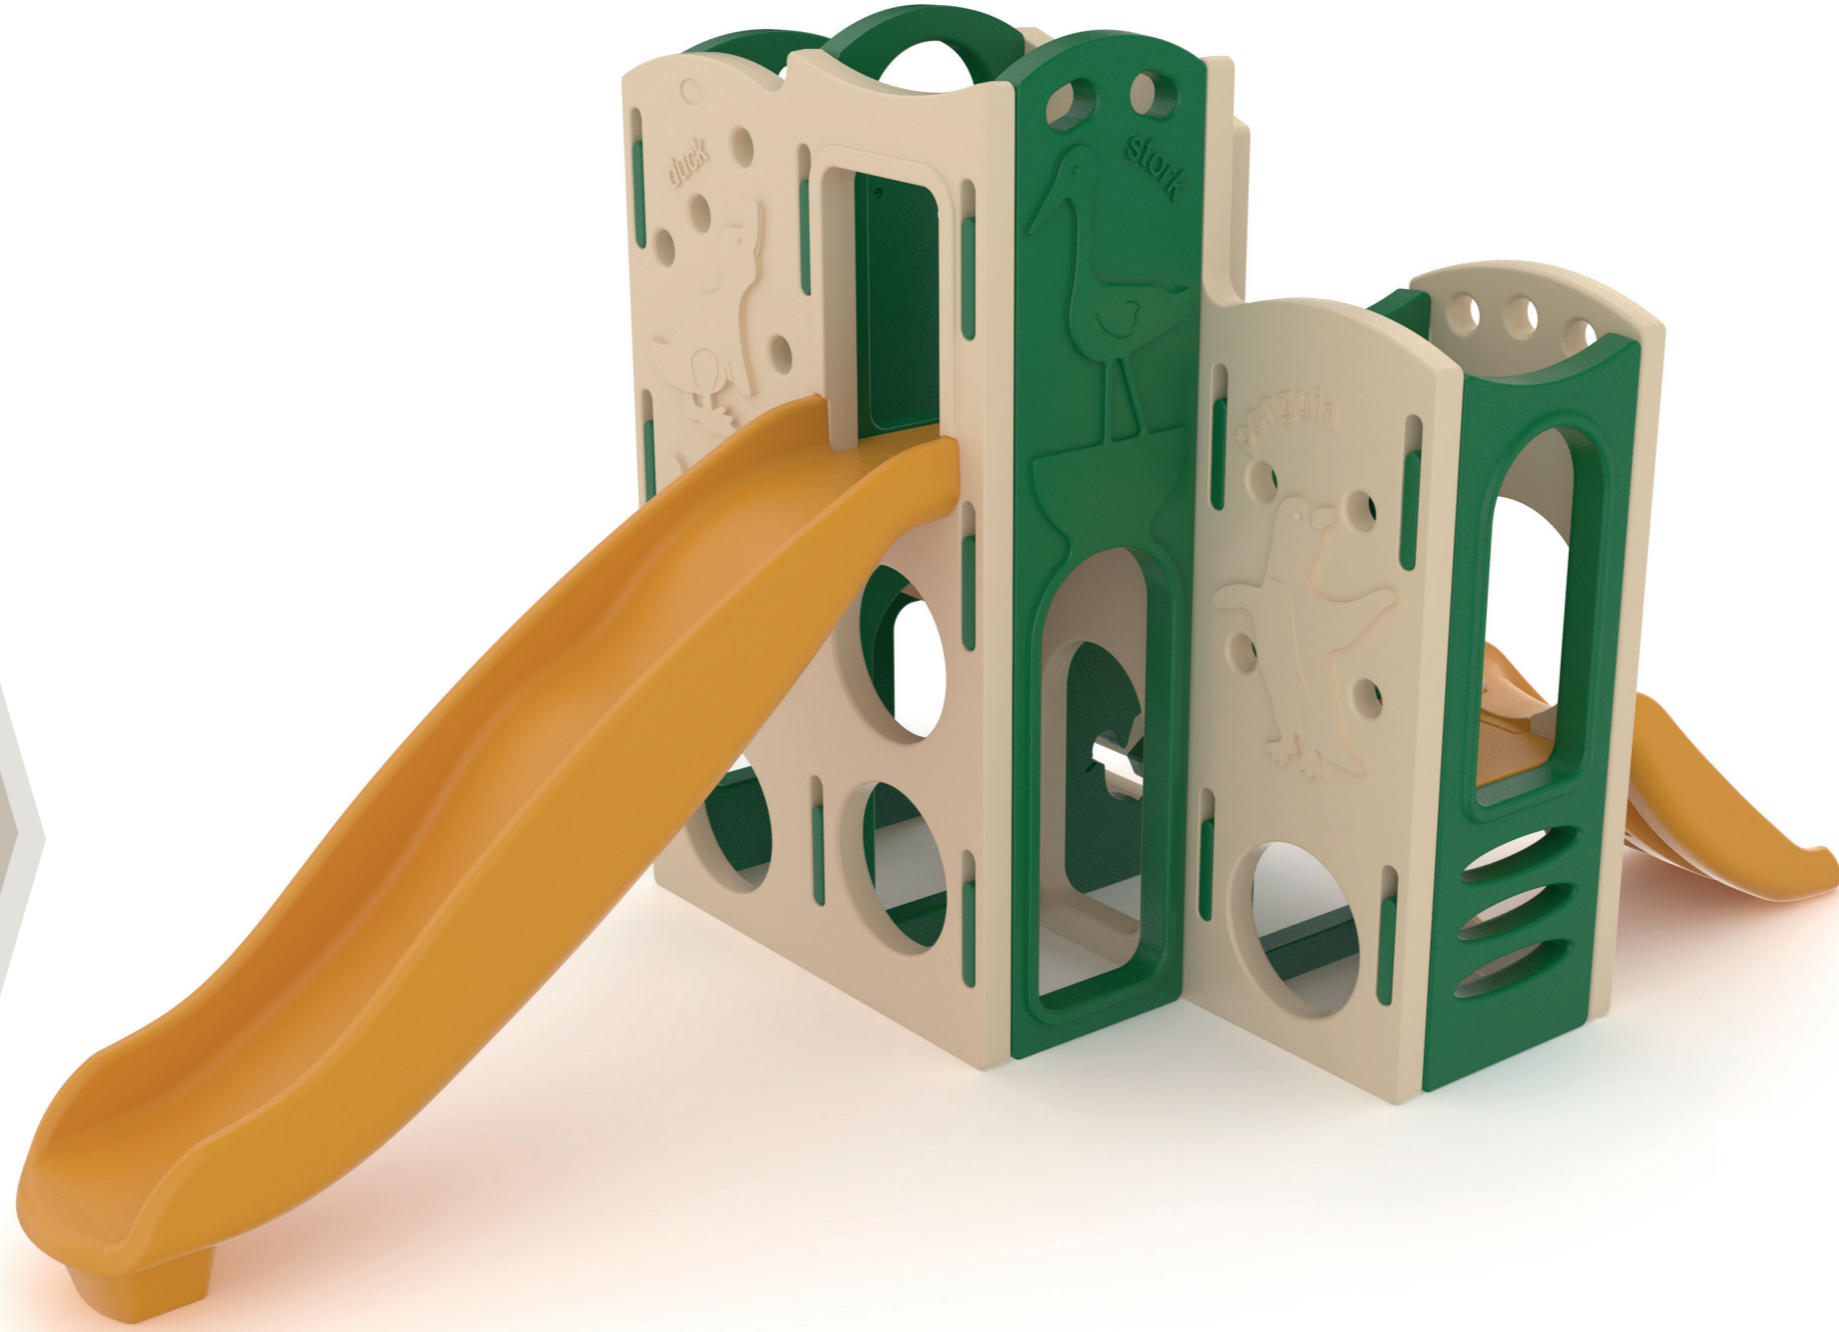

FAIRYTALE SERIES
MSL 08

Ürün Bilgisi / Product Information

Boyutlar / Dimensions : 3,55 x 1,65 x 1,8m
(L x W x H)

Yaş Grubu / Age Group : 1-5

Oyun Kapasitesi / Capacity : 10

Düşme Yüksekliği / Fall Height : 1,0 m

Güvenlik Alanı / Safety Area : 24,1 m²